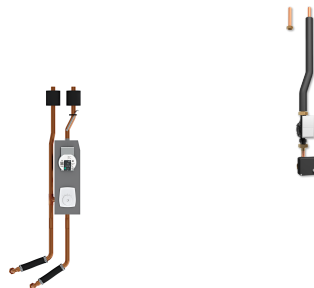

HSBC-HKM

PUMPENBAUGRUPPE MISCHERKREIS
FÜR INTEGRALSPEICHER

PRODUKT-NR.: 234648

Die wichtigsten Merkmale

- Optionale Erweiterung mit einem gemischten Heizkreis
- Einfache Installation des vormontierten Sets in den Integralspeicher
- Hydraulische Anschlüsse nach oben, vorne ausgeführt

Typ	HSBC 3-HKM	HSBC-HKM
Bestell-Nr.	238825	234648
Technische Daten		
Anschluss Heizkreis	22 mm	22 mm

Service-Center

Sie haben Fragen? Wir helfen gerne:
Unter der Telefonnummer 05531 99068-95082

Unsere Fachpartner